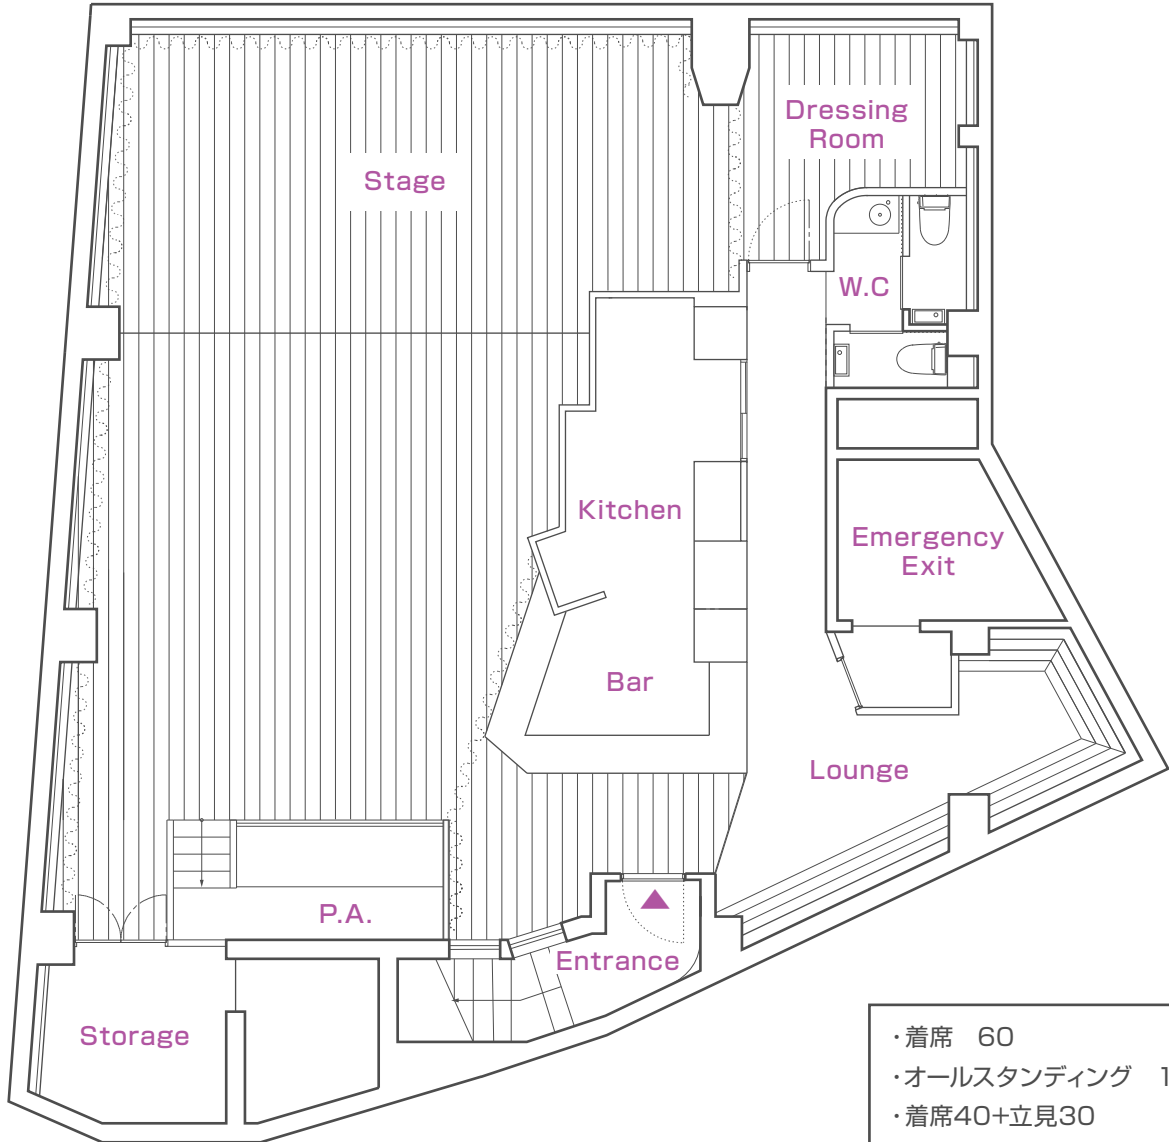

SARAVAH 東京

- ・着席 60
- ・オールスタンディング 100
- ・着席40+立見30